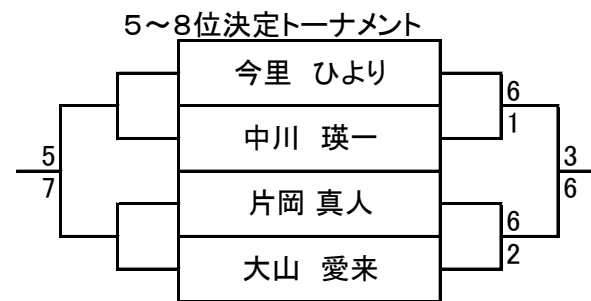

闘魂総順位18

次回 闘魂総順位19 4月30日(月祝) 12歳以下2~3回戦突破レベルシングルス

- ●日時:平成 30年3月29日(木) 9:00開始 8:40練習コート開放
- ●試合:使用ボール ブリジストン NX-16
  デュースなし ・サービス練習なし
- ●試合方法
  - ・A~Dグループに分かれての予選リーグを行い、リーグ内で順位をつけます。
  - その後順位別の本戦トーナメントを行います。トーナメントにおいても、負けても最後まで順位を決定します。
  - ・全て6ゲーム先取。
  - ・勝敗が同率の場合は直接対決の結果により順位を決定、3者同率の場合は、得失ゲームで決定します。
  - ・優勝者のみ表彰を行います。
  - ・試合の様子はブログにて公開します。HPやブログに写真の掲載を拒否する場合はお知らせください。

場所:福奈良都祁生涯スポーツセンター
コート:オムニコート4面

予選Aリーグ	学年	所属	月	杉森 陽太	今里 ひより	市川 慈人	予選順位	最終順位
堀之内 美月	3年生	星田テニスクラブ		5-6	3-6	5-6	4	14
杉森 陽太	5年生	ユニークスタイル	6-5		0-6	2-6	3	9
今里 ひより	5年生	ユニークスタイル	6-3	6-0		3-6	2	6
市川 慈人	6年生	ユニークスタイル	6-5	6-2	6-3		1	1

予選Bリーグ	学年	菜	栗原 遥	上田 葉琉	中川 瑛一	予選順位	最終順位
伊東 里緒菜	2年生	星田テニスクラブ	0-6	6-1	3-6	3	11
栗原 遥		ユニークスタイル	6-0	6-2	6-0	1	3
上田 葉琉		ユニークスタイル	1-6	2-6	4-6	4	13
中川 瑛一	6年生	ユニークスタイル	6-3	0-6	6-4	2	8

予選Cリーグ	学年	若松 凜花	下林 柚希	村上 紗英	片岡 真人	予選順位	最終順位
若松 凜花	3年生	チームヤマト	6-0	6-0	6-4	1	2
下林 柚希		ユニークスタイル	0-6	6-5	0-6	3	12
村上 紗英		ユニークスタイル	0-6	5-6	0-6	4	15
片岡 真人	6年生	ユニークスタイル	4-6	6-0	6-0	2	5

予選Dリーグ	学年	大山 愛来	岡井 亜伊留	福本 優希	奥村 仁	予選順位	最終順位
大山 愛来	3年生	星田テニスクラブ	DEF	6-1	4-6	2	7
岡井 亜伊留	4年生	ユニークスタイル	DEF	DEF	DEF	-	-
福本 優希	4年生	ユニークスタイル	1-6	DEF	0-6	3	10
奥村 仁	5年生	ユニークスタイル	6-4	DEF	6-0	1	4

試合進行順	学年	A	B	C	D	予選順位	最終順位
A			①	③	⑥		
B		①		⑤	④		
C		③	⑤		②		
D		⑥	④	②			

13~16位決定トーナメント

堀之内5-7上田 堀之内6-3村上
上田7-5堀之内 上田7-5村上
村上4-6堀之内 村上5-7上田